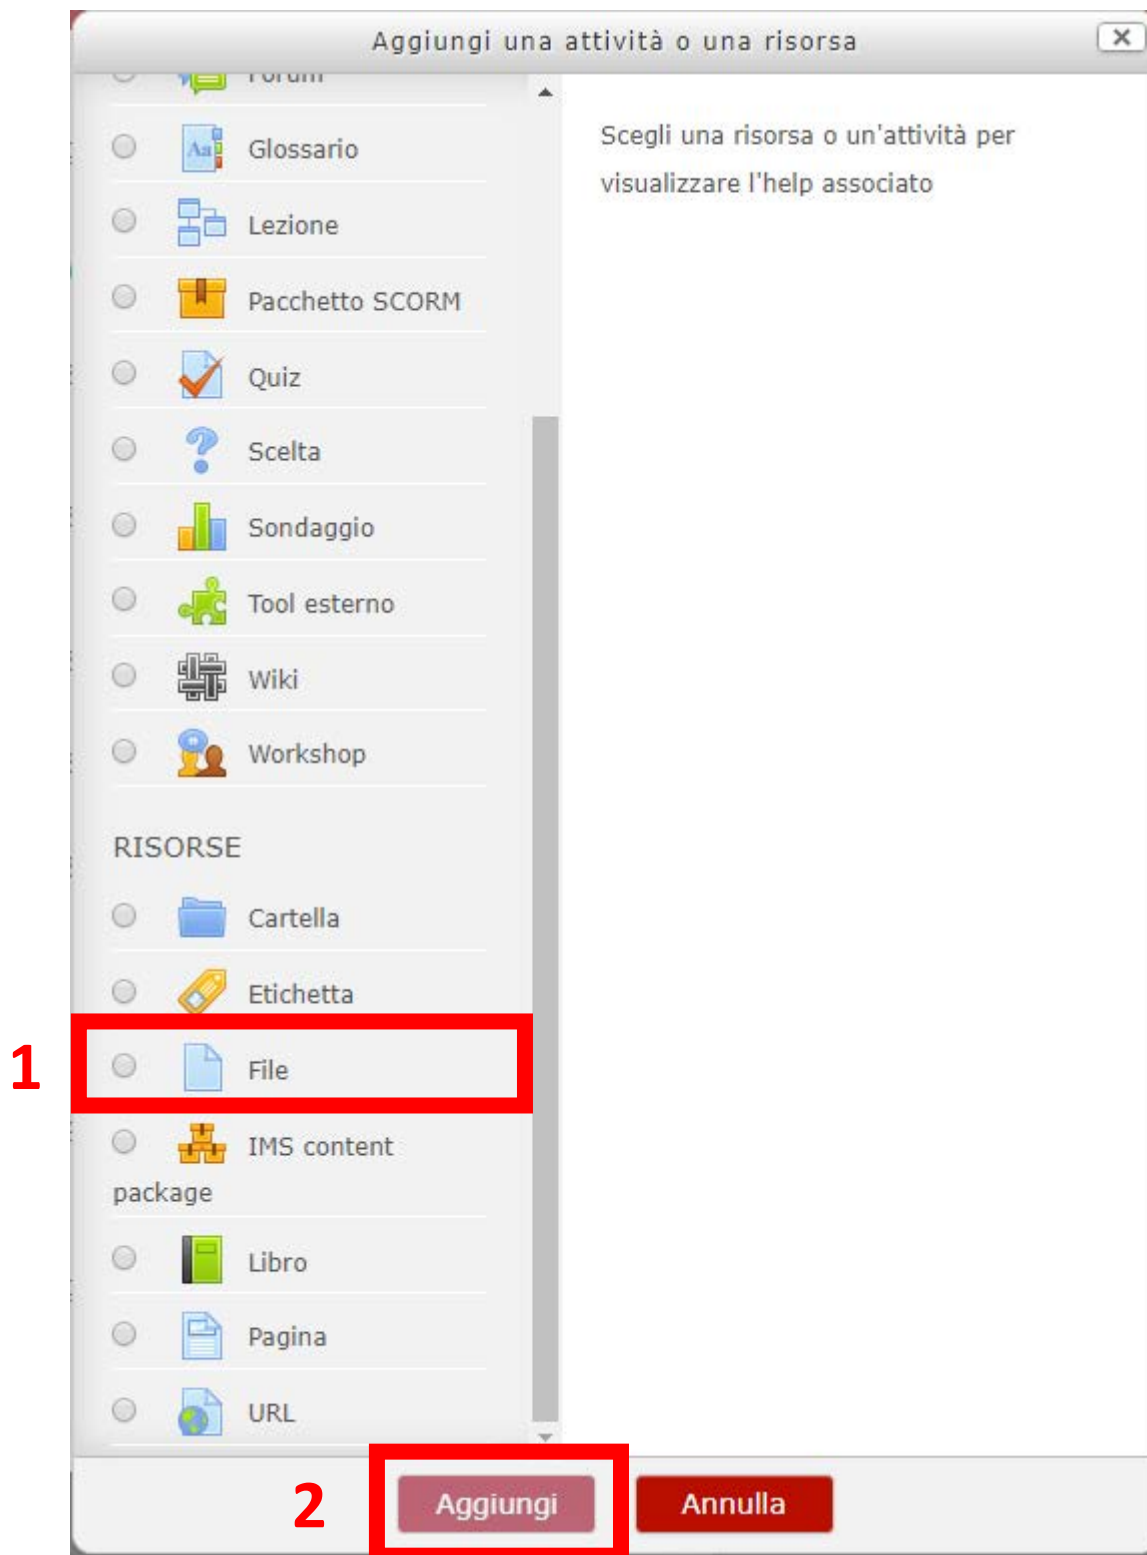

Dashboard
Home del sito
Calendario
File personali
I miei corsi

Una volta attivata la modifica potremmo caricare i nostri file semplicemente cliccando su **“Aggiungi una attività o una risorsa”** nell'argomento ove vogliamo inserire il nostro file:

+ Materiali scaricabili Modifica ▾

+ SLIDE - Web Lesson 21/11/2018 "Introduzione alla psicometria: la quantificazione in psicologia"	Modifica ▾	☑
+ SLIDE - Web Lesson 28/11/2018 "Distribuzioni: descrizione e rappresentazione grafica"	Modifica ▾	☑
+ SLIDE - Web Lesson 05/12/2018 "Relazione tra variabili"	Modifica ▾	☑
+ SLIDE - Web Lesson 12/12/2018 "Principali leggi di probabilità"	Modifica ▾	☑
+ SLIDE - Web Lesson 19/12/2018 "Verifica delle ipotesi: principi generali"	Modifica ▾	☑
+ Lezione 20-12-18	Modifica ▾	☑
Nascosta agli studenti		
+ SLIDE - Web Lesson 09/01/2019 "Test statistici - Verifica delle ipotesi con un campione"	Modifica ▾	☑

+Aggiungi una attività o una risorsa

A questo punto ci darà una lunga lista di oggetti che è possibile inserire, cliccheremo su quello di nostro interesse: **File**.

1) Selezione l'icona "File"

2) Clicco su “Aggiungi”