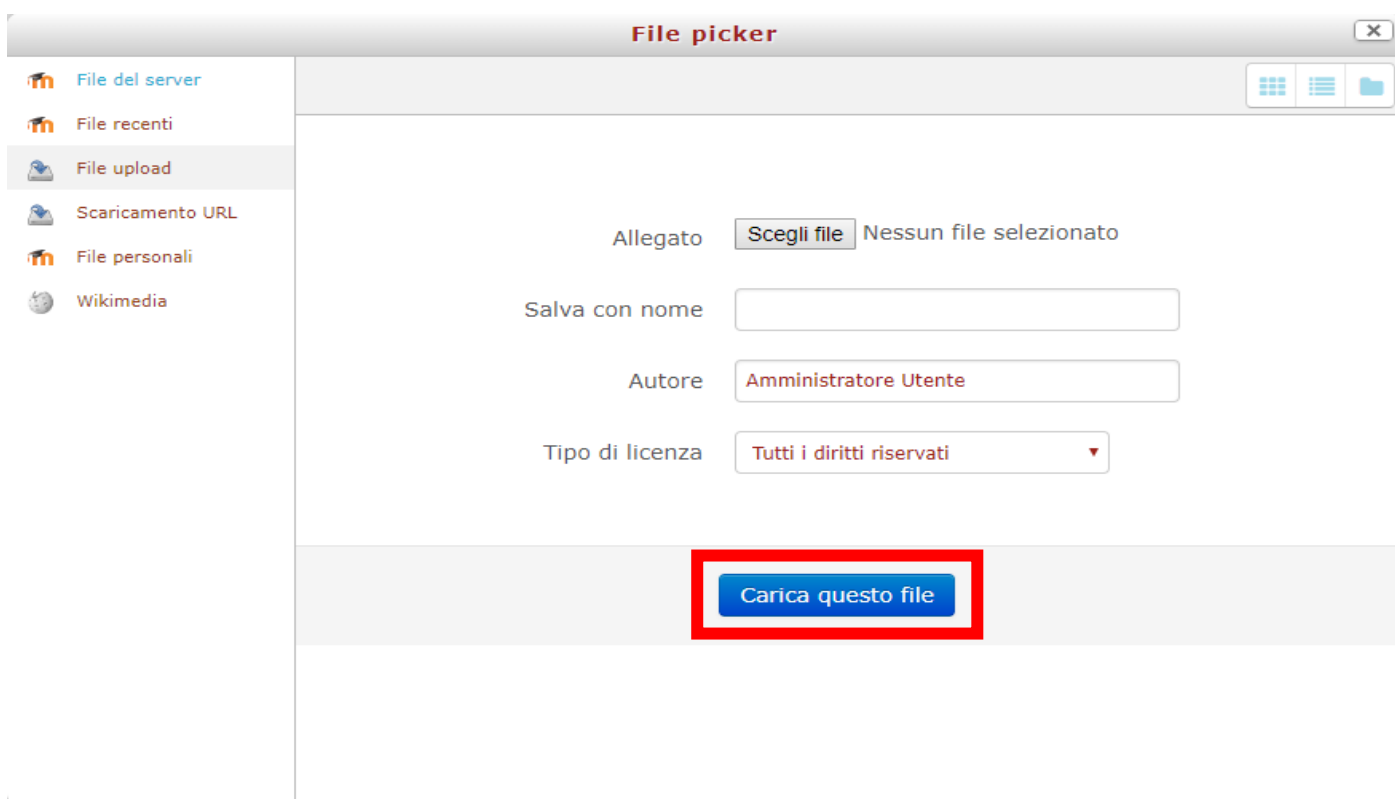

Salva e torna al corso Salva e visualizza Annulla

Si aprirà a questo punto una schermata che ci permetterà di scegliere il file da caricare:

- 1) Assicurarsi che sia selezionato "File upload"
- 2) Clicchiamo su "Scegli file"

File picker

1 File del server

File recenti

2 File upload

Scaricamento URL

File personali

Wikimedia

Allegato Nessun file selezionato

Salva con nome

Autore

Tipo di licenza

Scegliere quindi all'interno del nostro pc il file da caricare a cliccare su **“Apri”**.

A questo punto clicchiamo su **“Carica questo file”**.

Ultimo passo è cliccare su **“Salva e torna al corso”** o **“Salva e visualizza”**.

Aggiungi File a Materiali scaricabili

Generale ▶ Espandi tutto

Nome Videoguida

Descrizione

Visualizza descrizione nella home del corso

Seleziona file

File
Videoguida.pdf

Salva e torna al corso Salva e visualizza Annulla